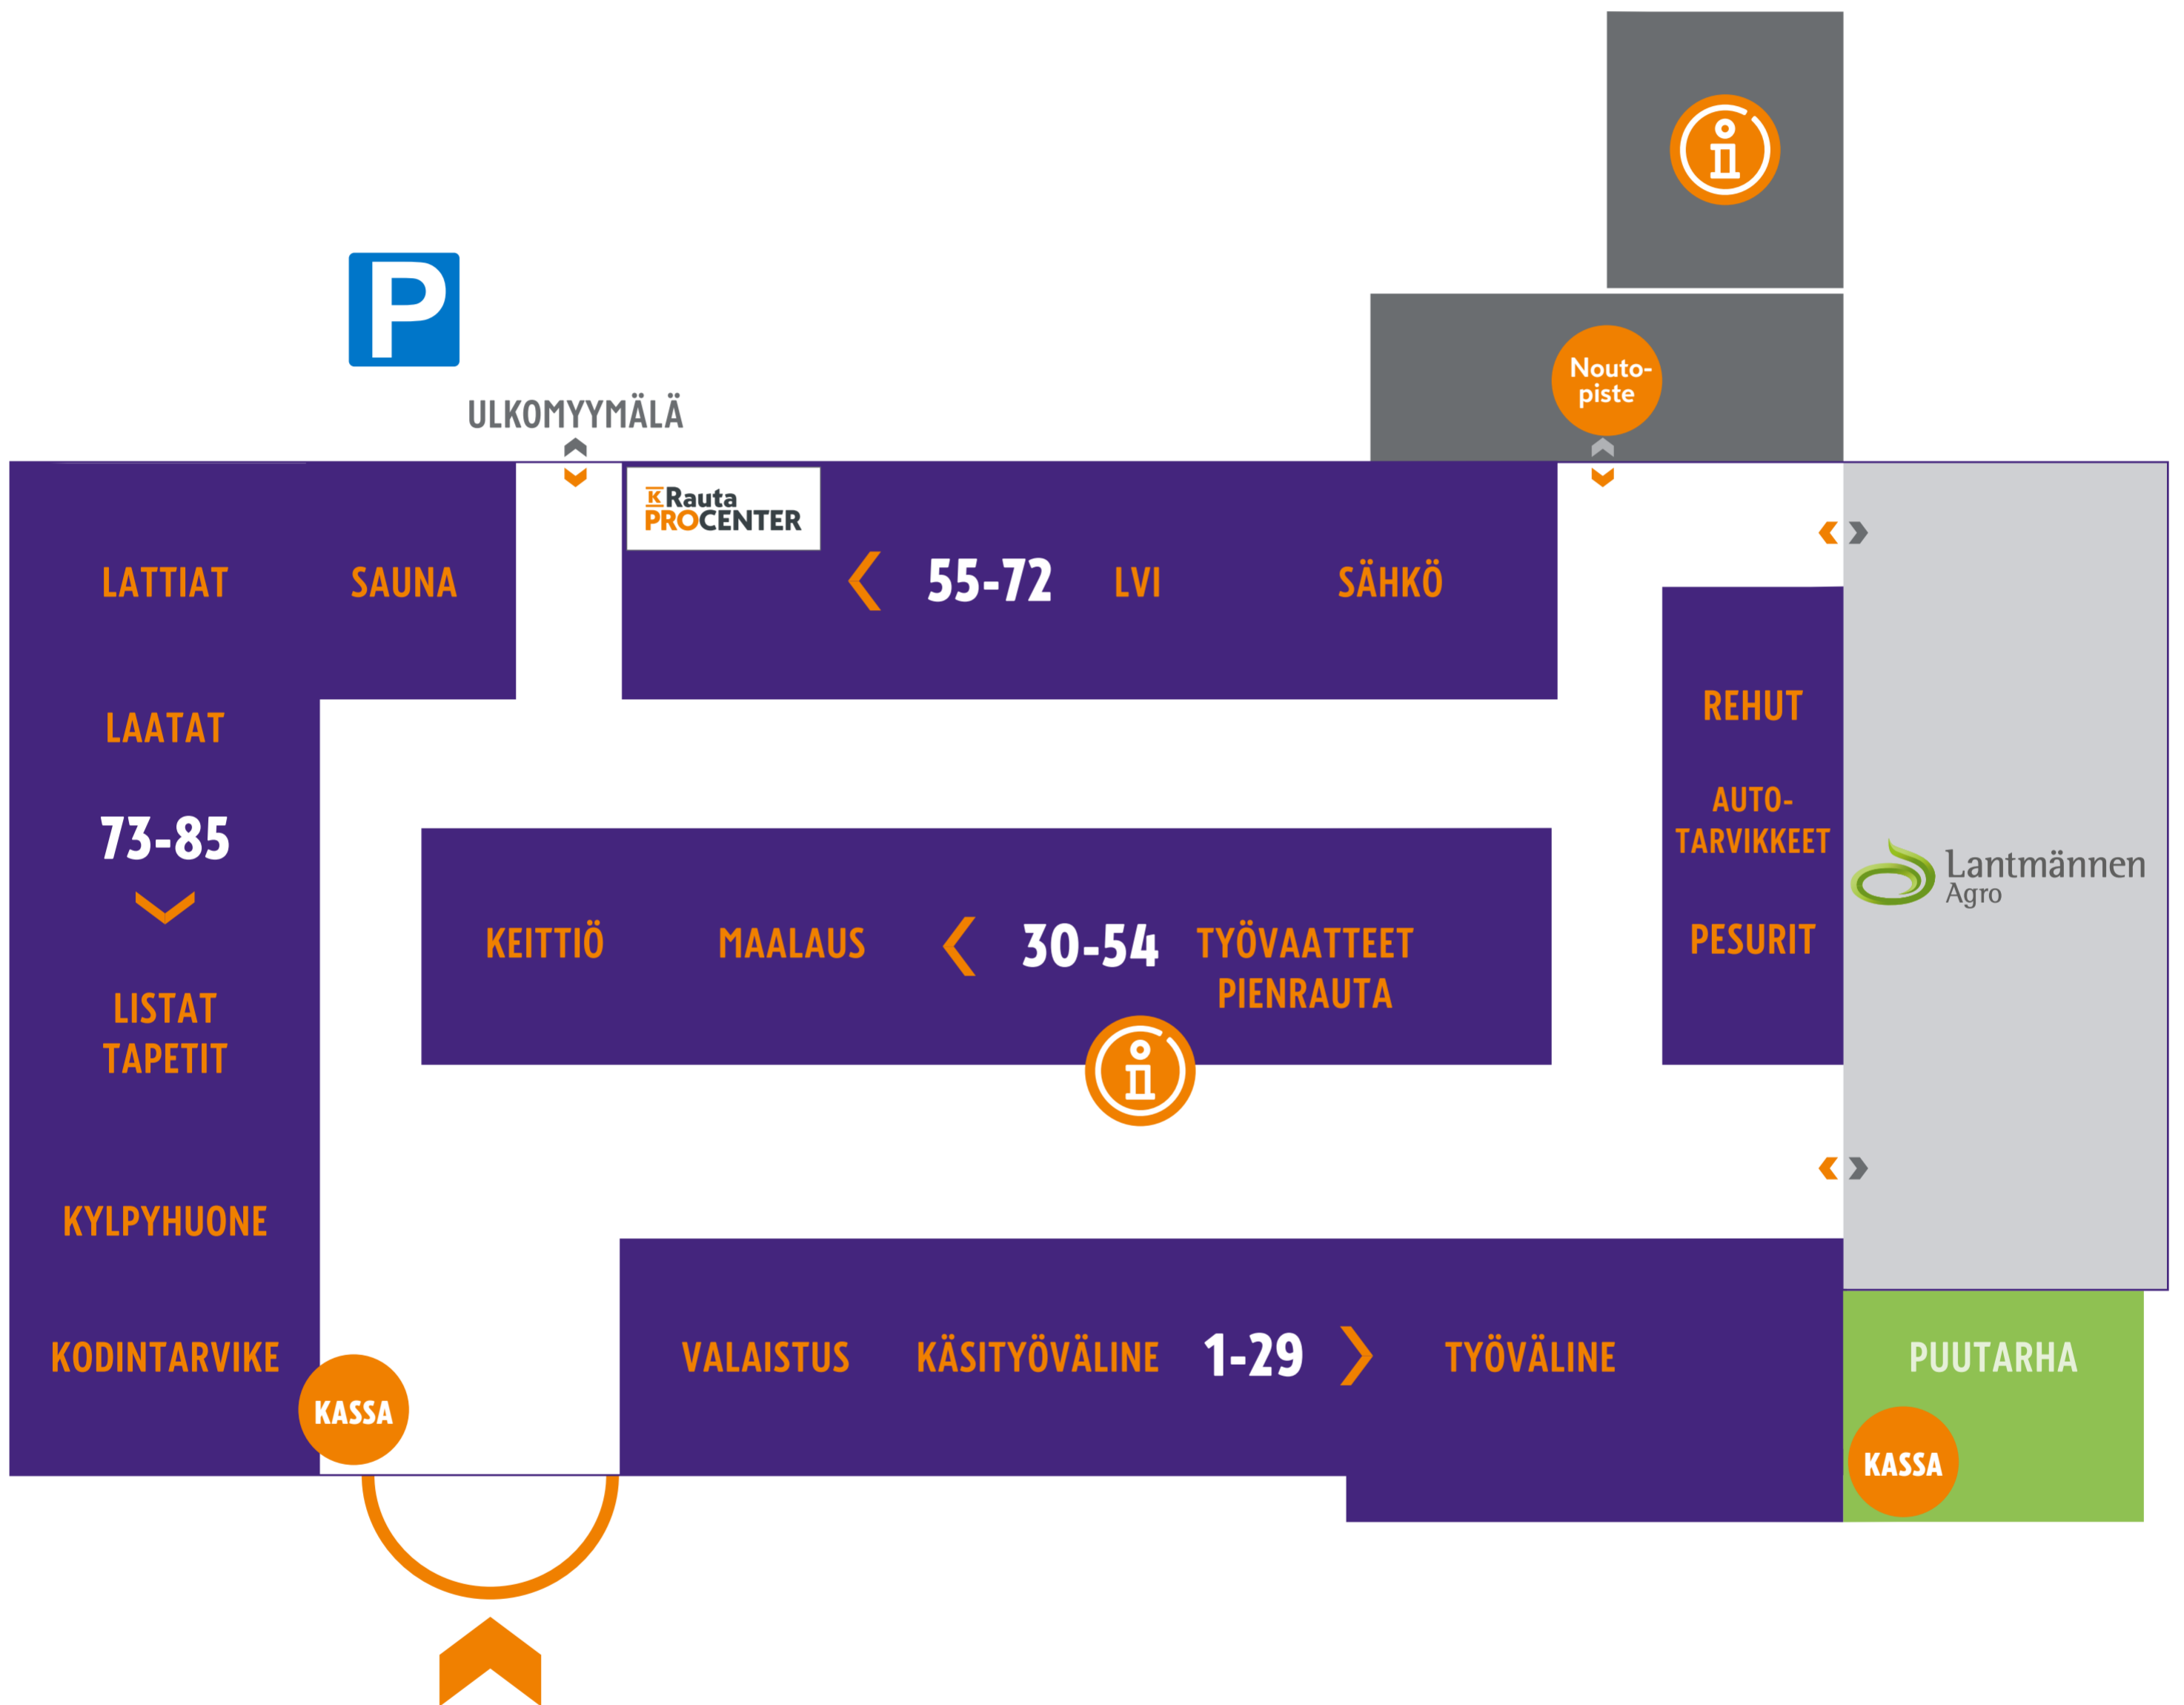

## SOMERO

Hyllynumerot suurenevat  
nuolen suuntaisesti

**NÄET TUOTTEEN HYLLYPAIKAN OSOITTEESSA K-RAUTA.FI/SOMERO**  
Kartan avulla löydät oikean hyllyn.