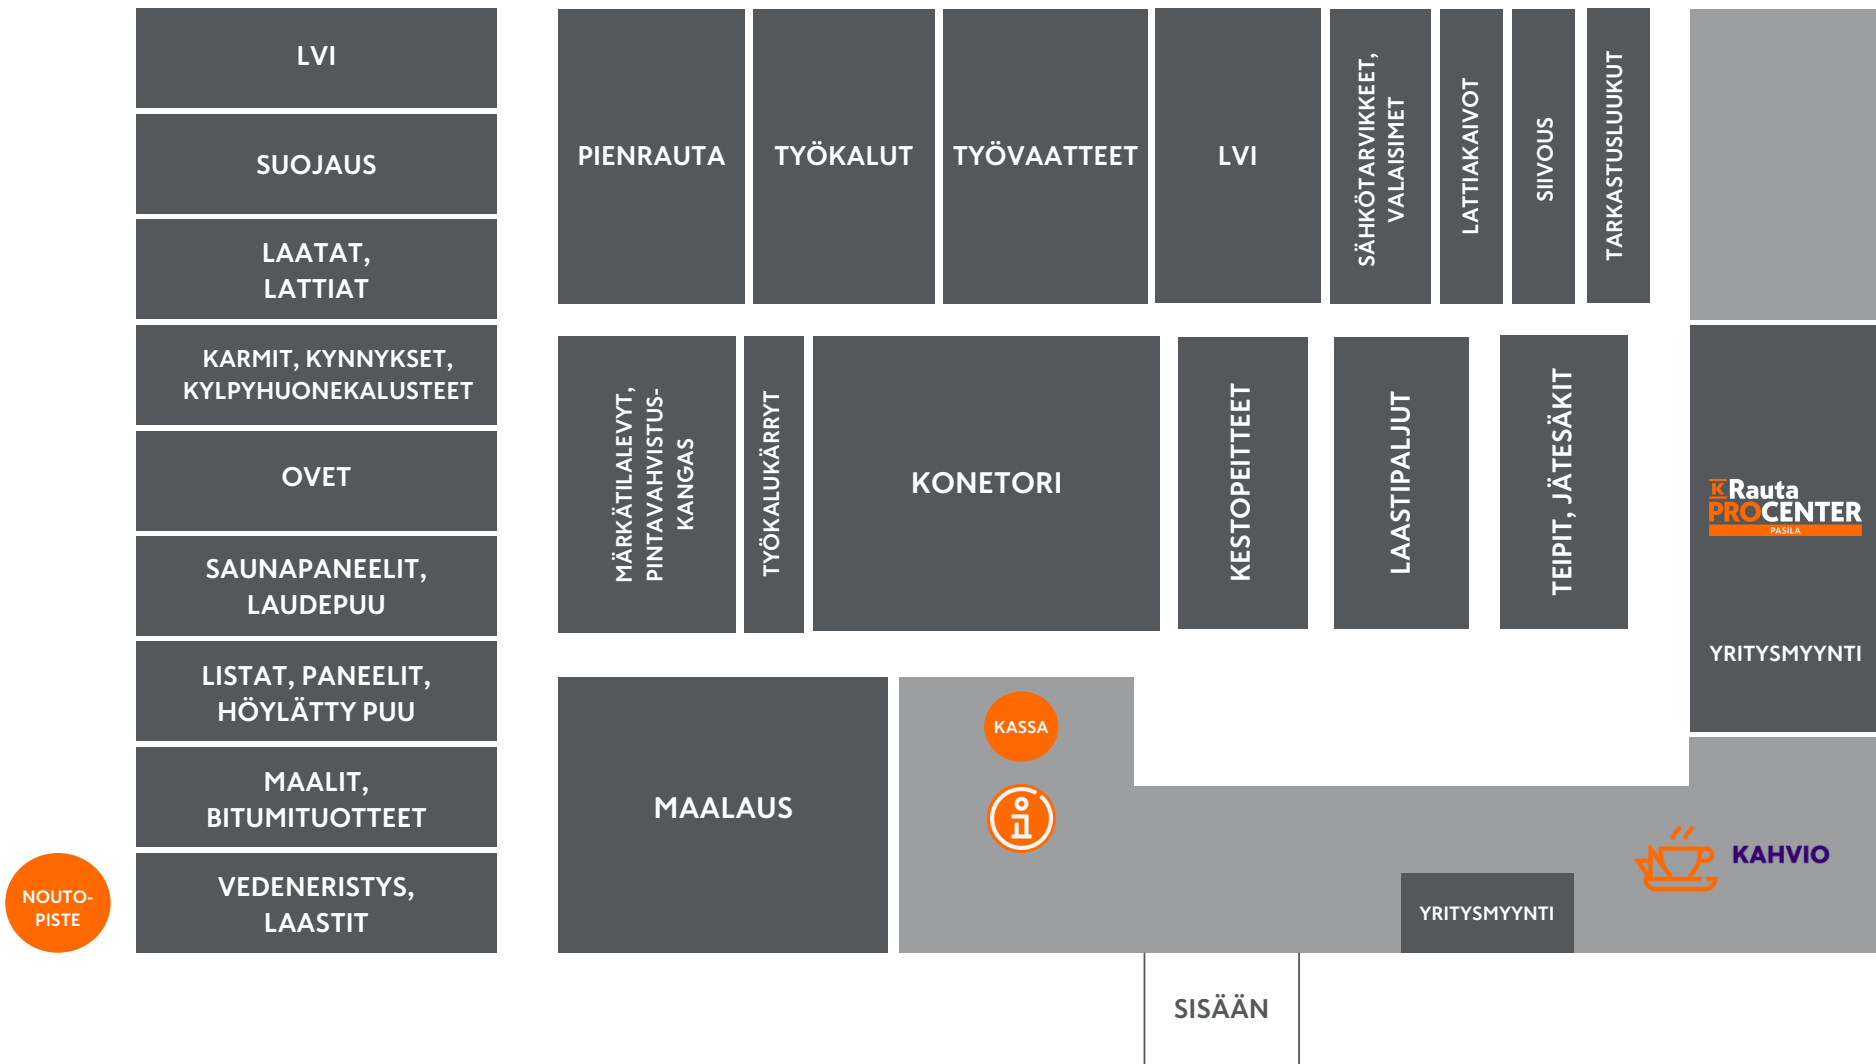

SISÄMYYMÄLÄ

K-Rauta Pasila PRO Center
Veturitie 27,
00240 Helsinki