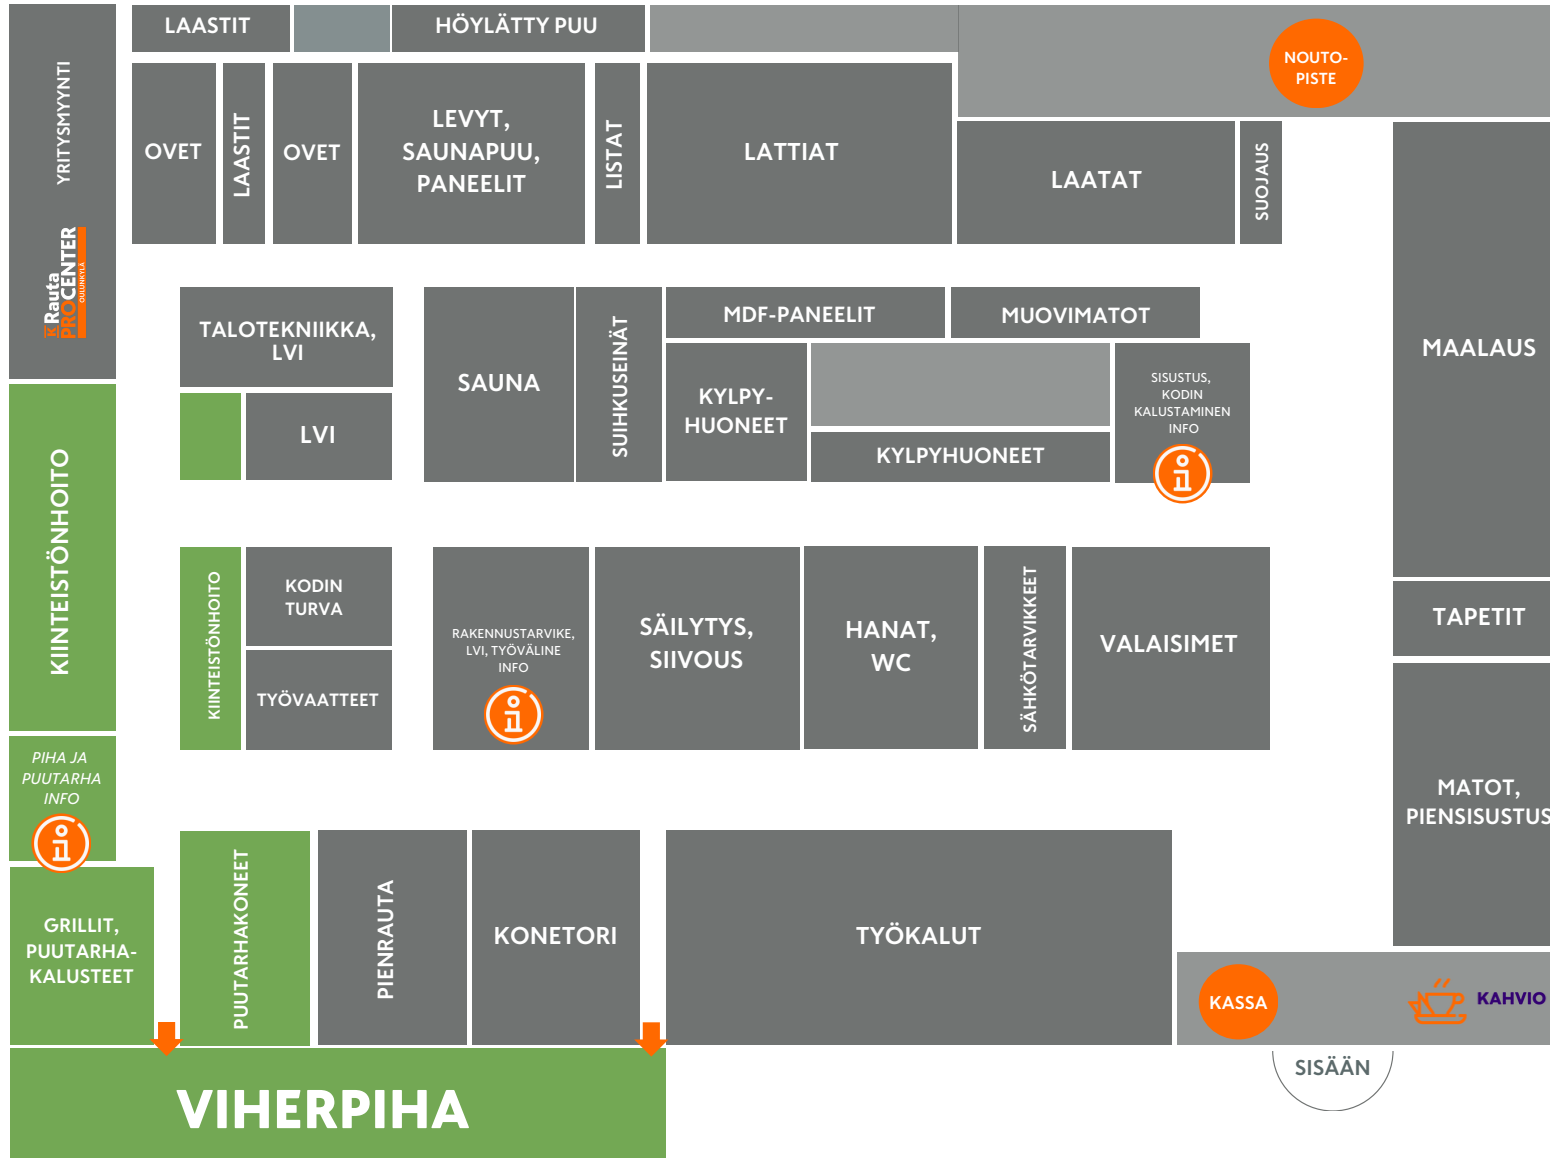

SISÄMYYMÄLÄ

K-Rauta Oulunkylä
Käskynhaltijantie 10,
00640 Helsinki