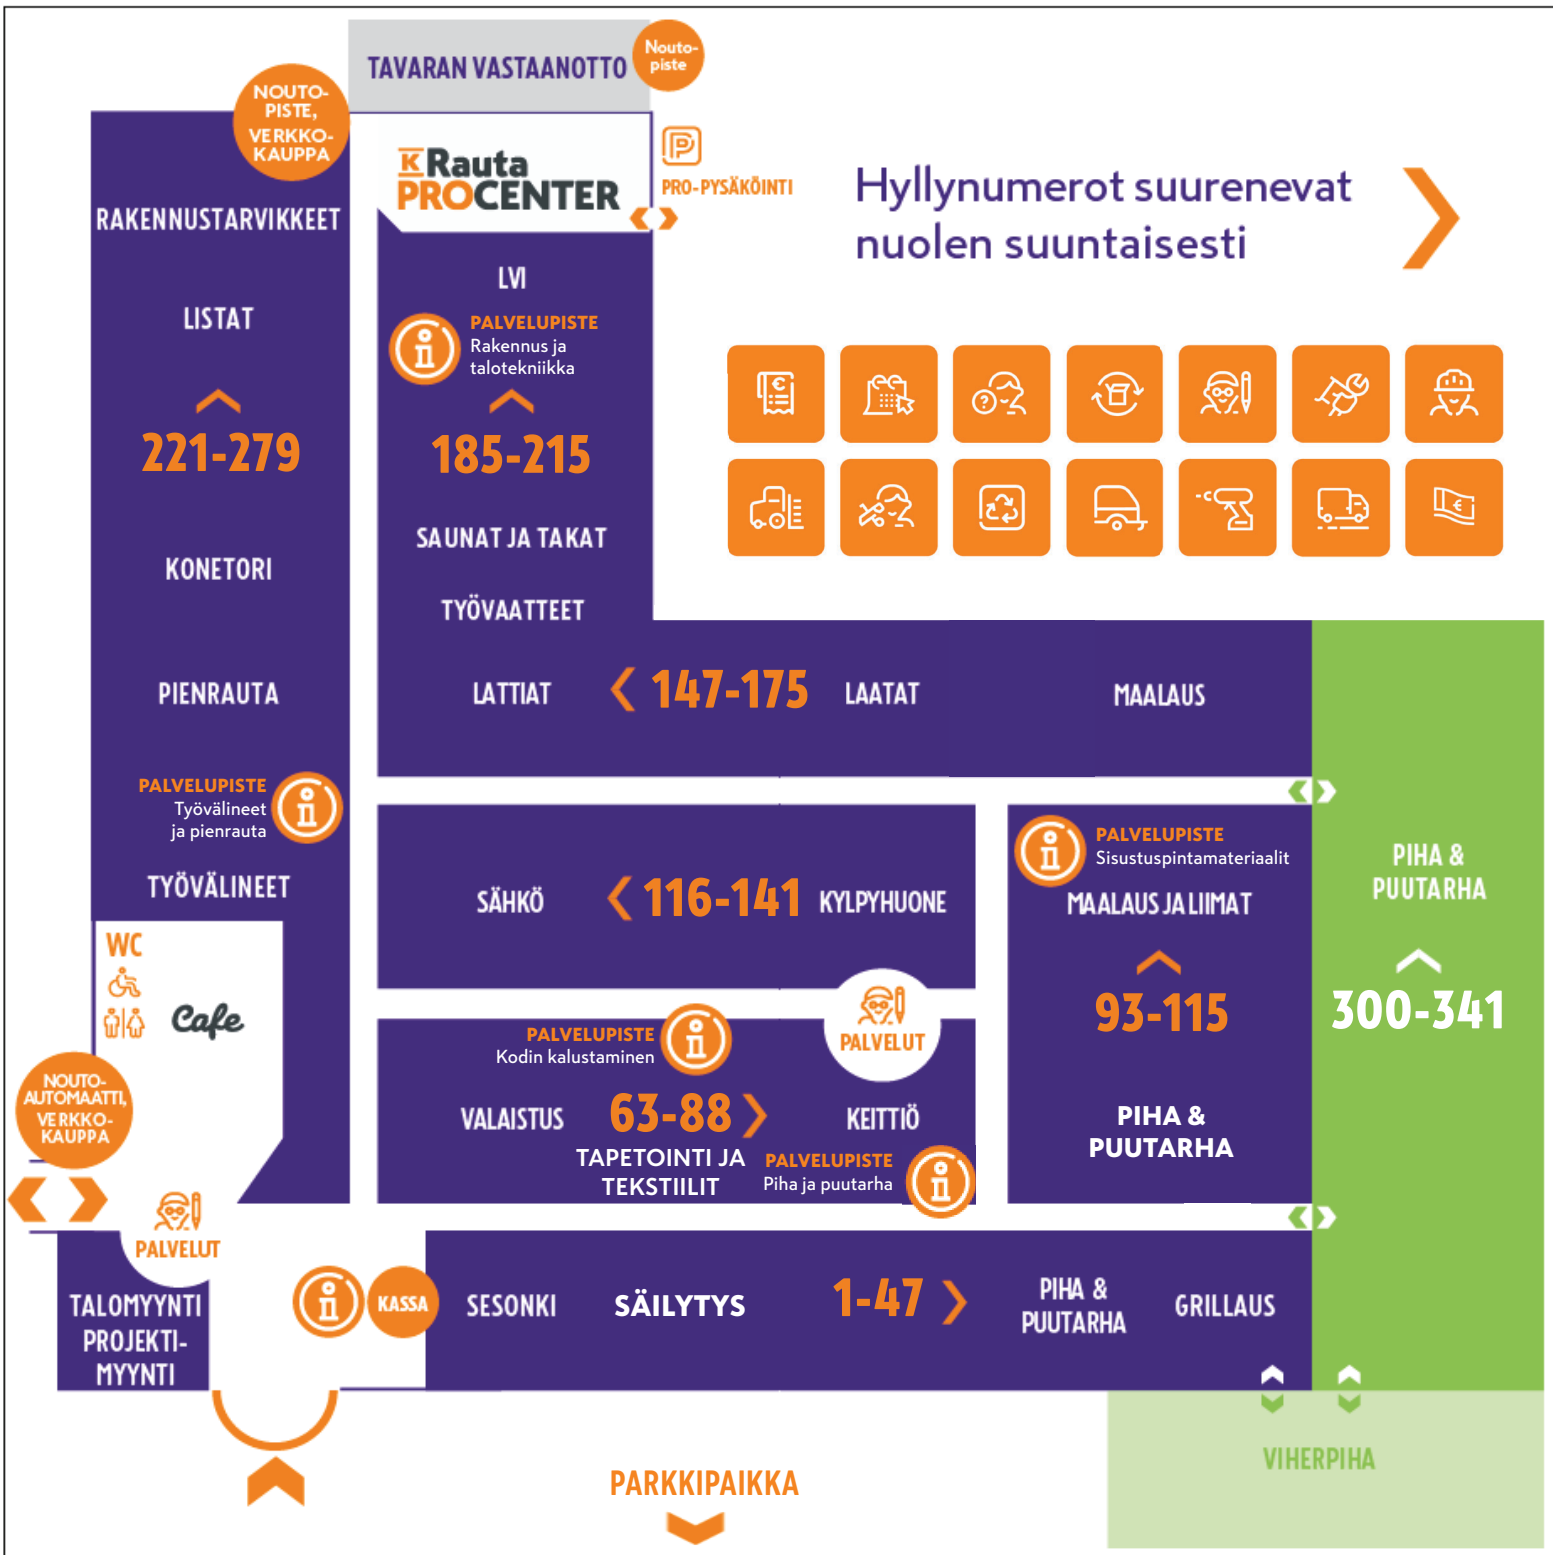

SISÄMYYMÄLÄ

NÄIN LÖYDÄT TUOTTEET HELPOSTI:

- 1. NÄET TUOTTEEN HYLLYPAIKAN OSOITTESSA K-RAUTA.FI**
- 2. VALITSE SUOSIKKIMYYMÄLÄKSI K-RAUTA MERITUULI JA ETSI TUOTE.**

www.k-rauta.fi tai skanna QR-koodi puhelimella

Myymläsaatavuus
• Saatavilla 5 kpl K-Rauta Merituuli
Sijainti
Työvälineet – hylly 139

Näet tuotteen saatavuuden ja sijainnin myymälässä

K Rauta
MERITUULI

MA-PE 7-21 LA 9-18 SU 10-18
Finnoonlaaksontie 9, 02270 ESPOO
(+358) 44 700 6600
k-rauta.fi/merituuli
facebook.com/krautamerituuli